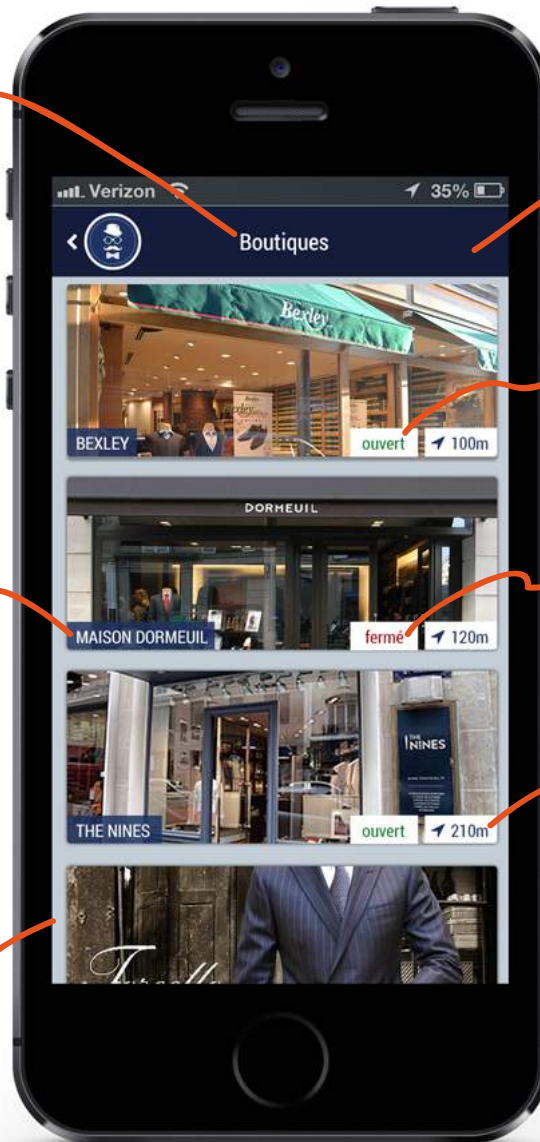

Design mobile
Description des écrans

Background-color : #c3ced6

Google web Font : Roboto Condensed (normal / bold)

#fff
Roboto Condensed
font-size : 32px

#01092a
opacity : 0.9

#0d7e2a
font-size : 24px

#a90202
font-size : 24px

#1f3362
opacity : 0.85

#1f3362
font-size : 24px

box shadox :
#000
opacity 0.33
x : 0px
y : 5px
blur : 5px

Background-image :
photo de la boutique N&B + Blur
Font-color : #fff

#000
opacity : 0.6

#eee
border-size : 4px
72x72 px