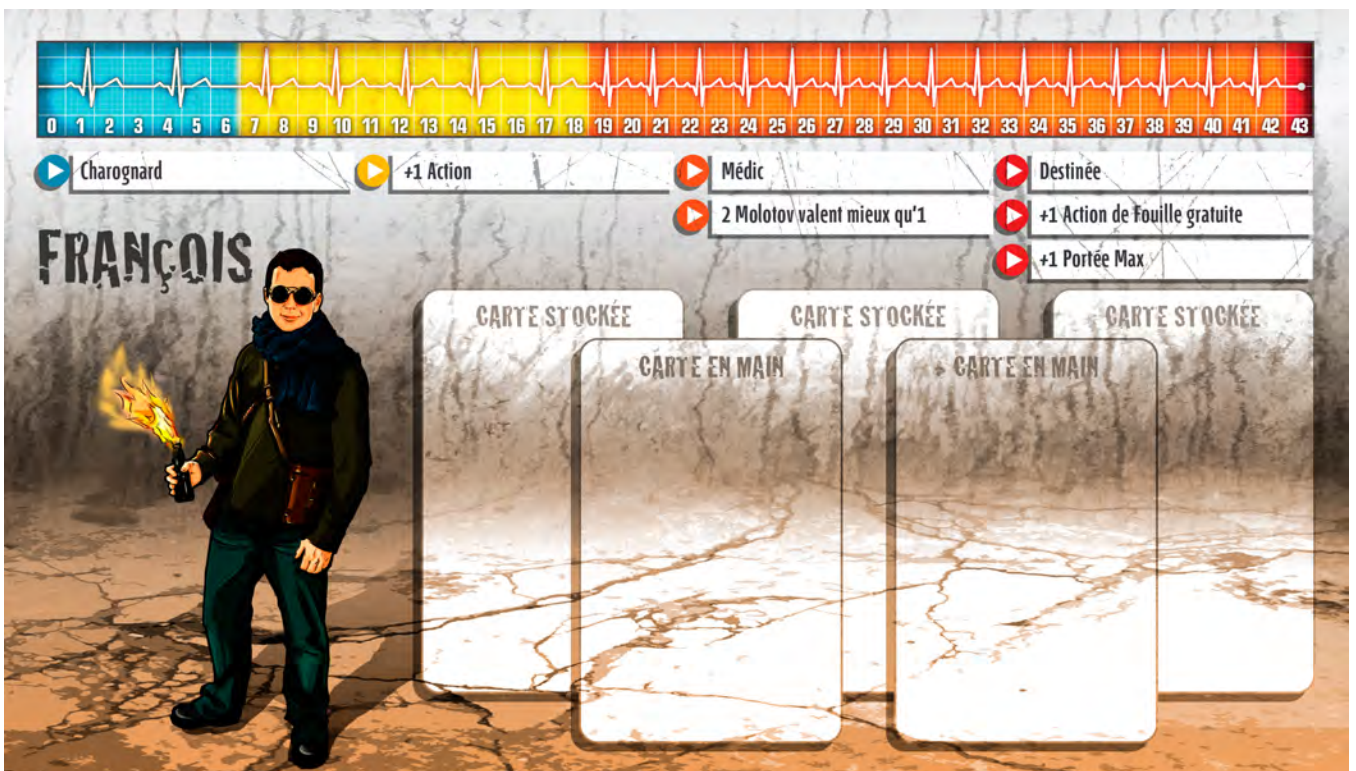

Firstname

Lastname

Email

Comments

Submit

Copyright © 2009-2012 Convertigo. All rights reserved.

Design Graphique, France
2013

Création de fiches personnages pour enrichir le jeu de société «Zombicide» à partir des fiches originaires du jeu.