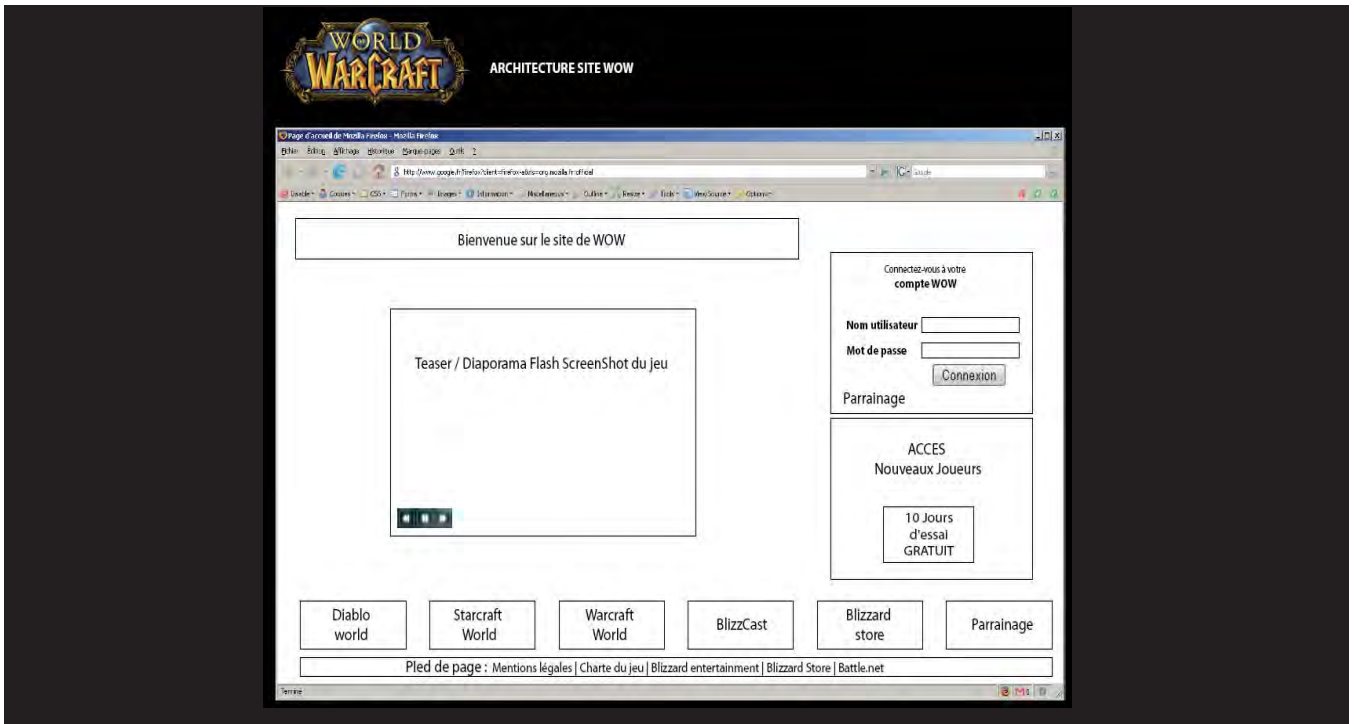

Photoshop
Flash

Design Multimedia, France
2008

Réalisation de bannières dans le cadre d'un test pour une offre d'emploi chez Blizzard

Photoshop
Illustrator

Design Multimedia, France
2008

Réalisation des maquettes pour le site du jeu World of Warcraft dans le cadre d'un test pour une offre d'emploi chez Blizzard