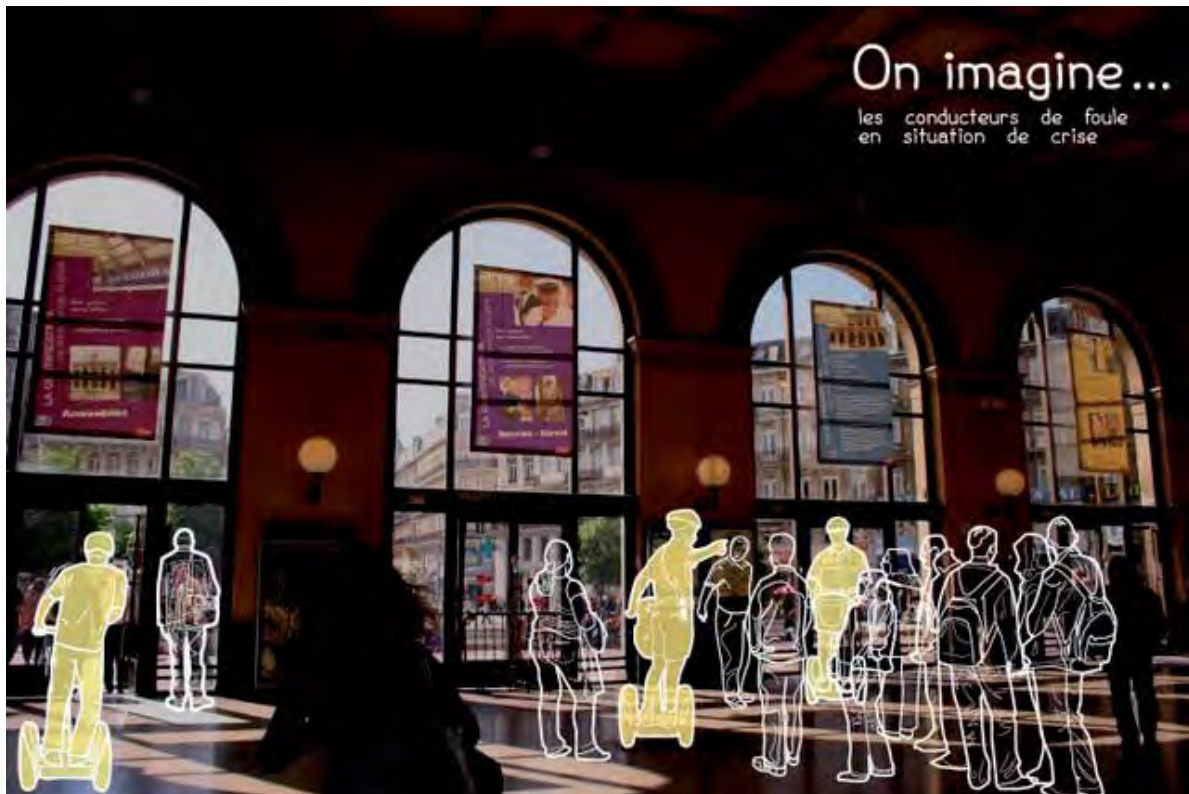

A VOLONTÉ

petits pois
betterave
carotte

1 ASSIETTE

RICHES EN EAU
PAUVRES EN CALORIES

RICHES EN FIBRES
RICHES EN VITAMINES
ET MINÉRAUX

LE CONDUCTEUR DE FOULE, France
2006

Concept autour d'un nouveau métier (Segway + accessoires d'urgences) pour aider les voyageurs en situation perturbée