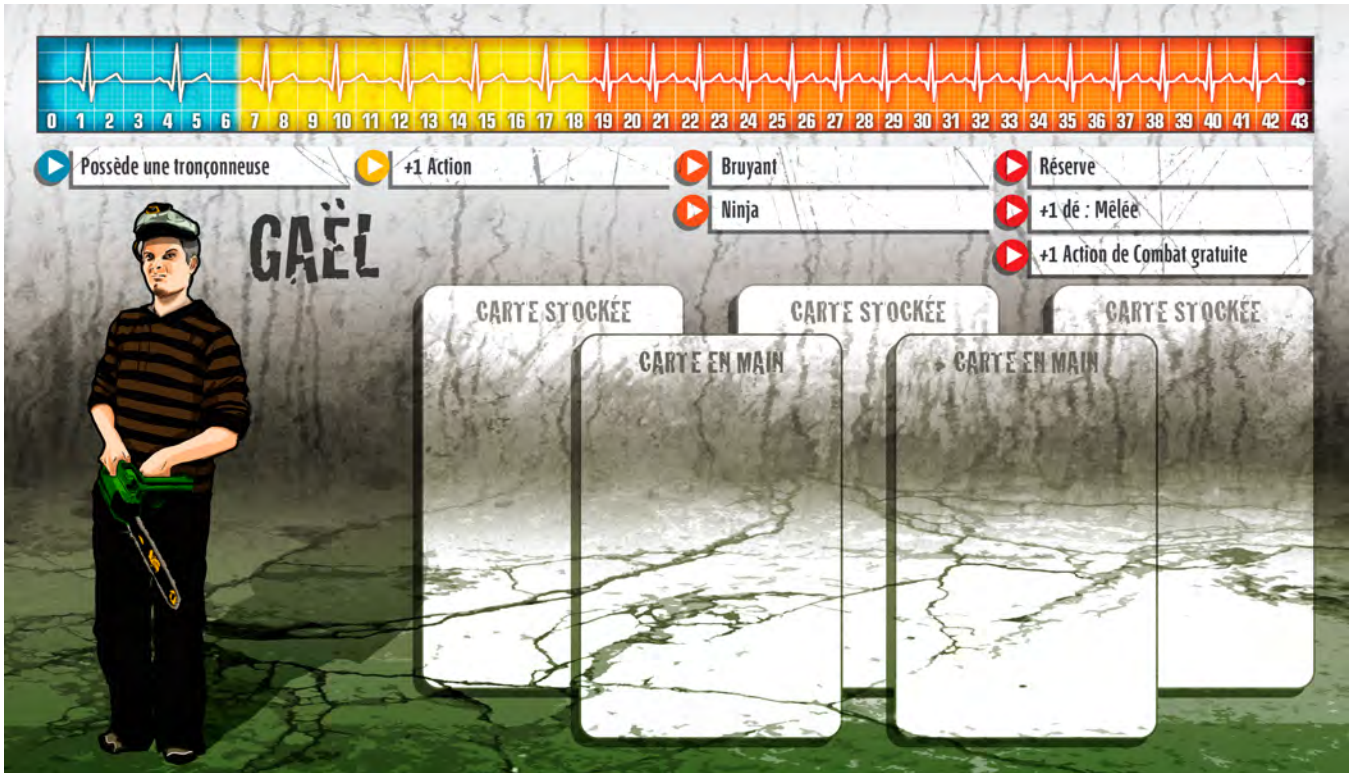

Design Graphique, France
2013

Création de fiches personnages pour enrichir le jeu de société «Zombicide» à partir des fiches originaires du jeu.