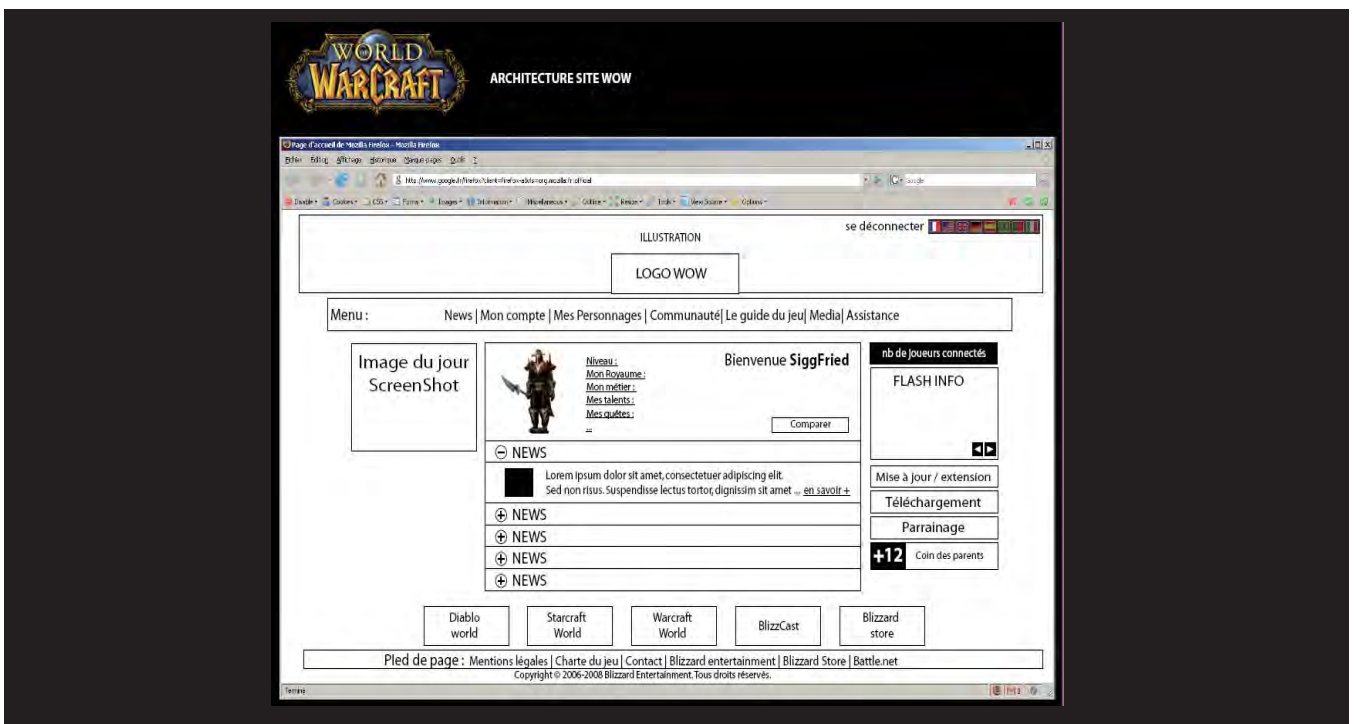

Photoshop
Flash

Design Multimedia, France
2008

Réalisation de bannières dans le cadre d'un test pour une offre d'emploi chez Blizzard

Photoshop
Illustrator

Design Multimedia, France
2008

Réalisation des maquettes pour le site du jeu World of Warcraft dans le cadre d'un test pour une offre d'emploi chez Blizzard