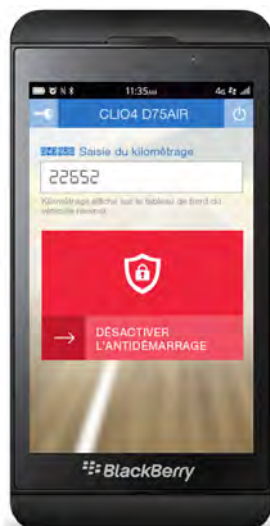

Photoshop
Convertigo
HTML/CSS
jQuery mobile

Design Mobile, France
2013/14

Splashscreen/Iconographie, développement d'applications mobiles